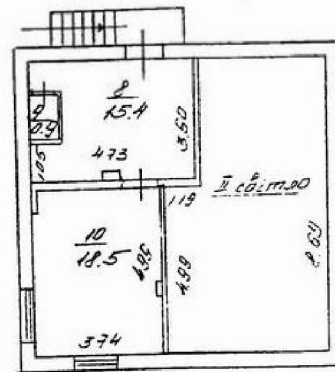

Комплекс недвижимости на Левом берегу

2. Насосная

Подвал

1 этаж

Антресоль

3. Корпус Б

Контакты

8 093 000 37 37

Драган Андрей Юрьевич

ADragan@credo-active.kiev.ua