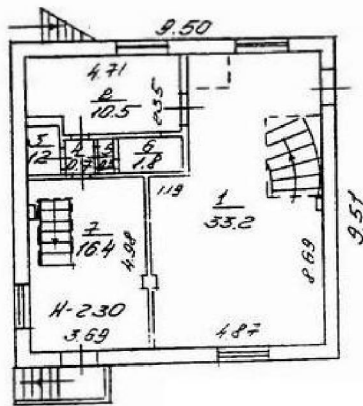

Комплекс недвижимости на Левом берегу

2. Насосная

Подвал

1 этаж

3. Корпус Б

Контакты

8 093 000 37 37

Драган Андрей Юрьевич

ADragan@credo-active.kiev.ua