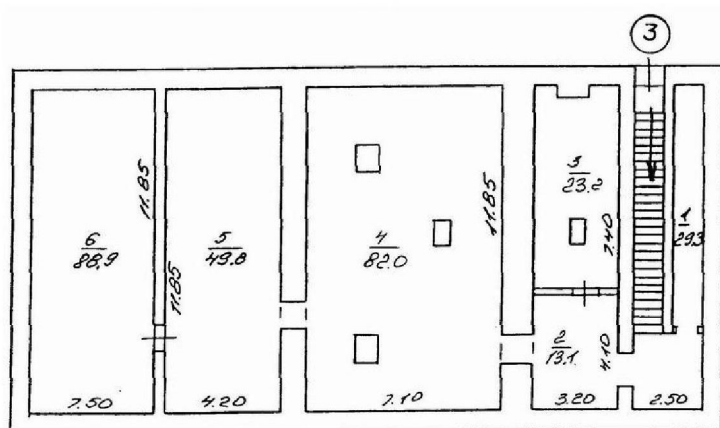

Комплекс недвижимости на Левом берегу

Позтажні плани зданий и сооружений ОАО «РМЗ «Модуль»

1. Главный корпус

Подвал

Контакты

8 093 000 37 37
Драган Андрей Юрьевич
ADragan@credo-active.kiev.ua

Комплекс недвижимости на Левом берегу