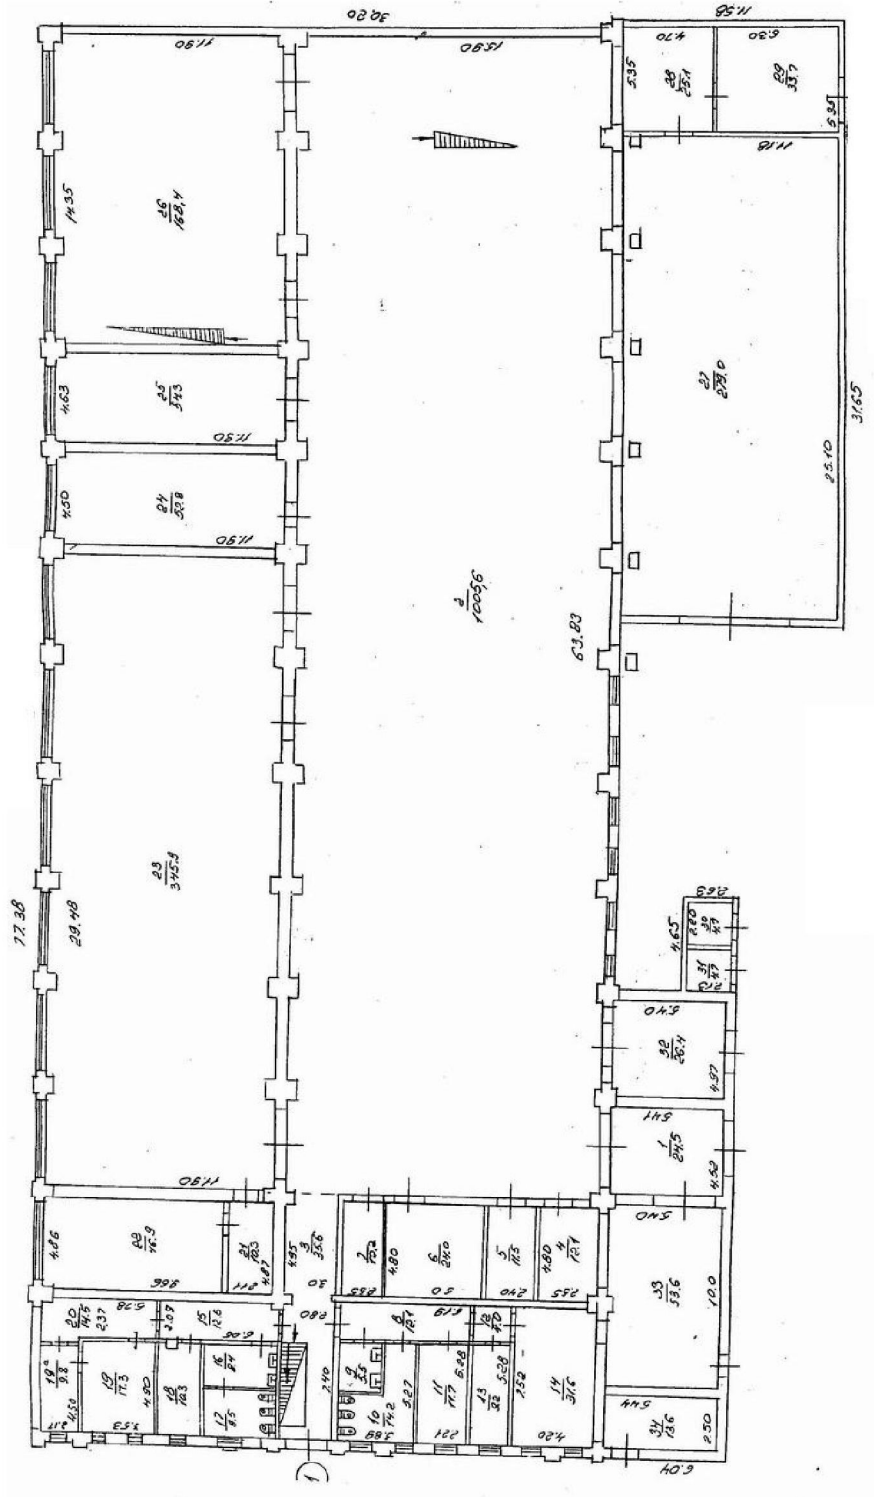

Комплекс недвижимости на Левом берегу

1 этаж

Контакты

8 093 000 37 37

Драган Андрей Юрьевич

ADragan@credo-active.kiev.ua