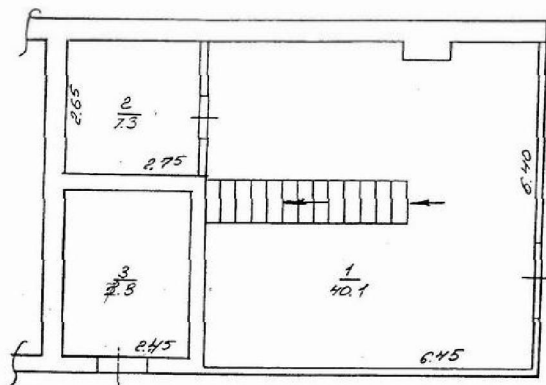

3. Корпус Б

Контакты

8 093 000 37 37

Драган Андрей Юрьевич

ADragan@credo-active.kiev.ua